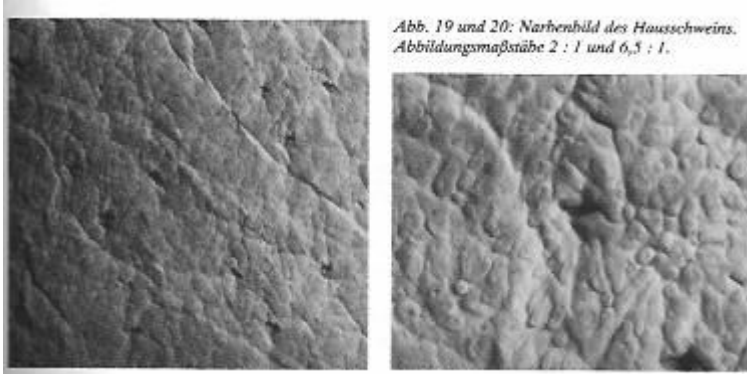

Hausschwein & Schwein & Porc Narbenbild / Porenbild

Porung Narbenbild des Hausschweines / Schwein / Porc

Die natürliche Porung der Hausschweines / Schwein / Porc. Anordnung der Haarporen / Borstenlöcher in 10-facher Vergrößerung.

Die Haut des Hausschweines ist dagegen insgesamt wesentlich fester strukturiert. Die in Dreiecksanordnung vorliegenden Haarlöcher gehen schräg durch das gesamte Leder hindurch (Abb. 19 und 20).

Kategorien: