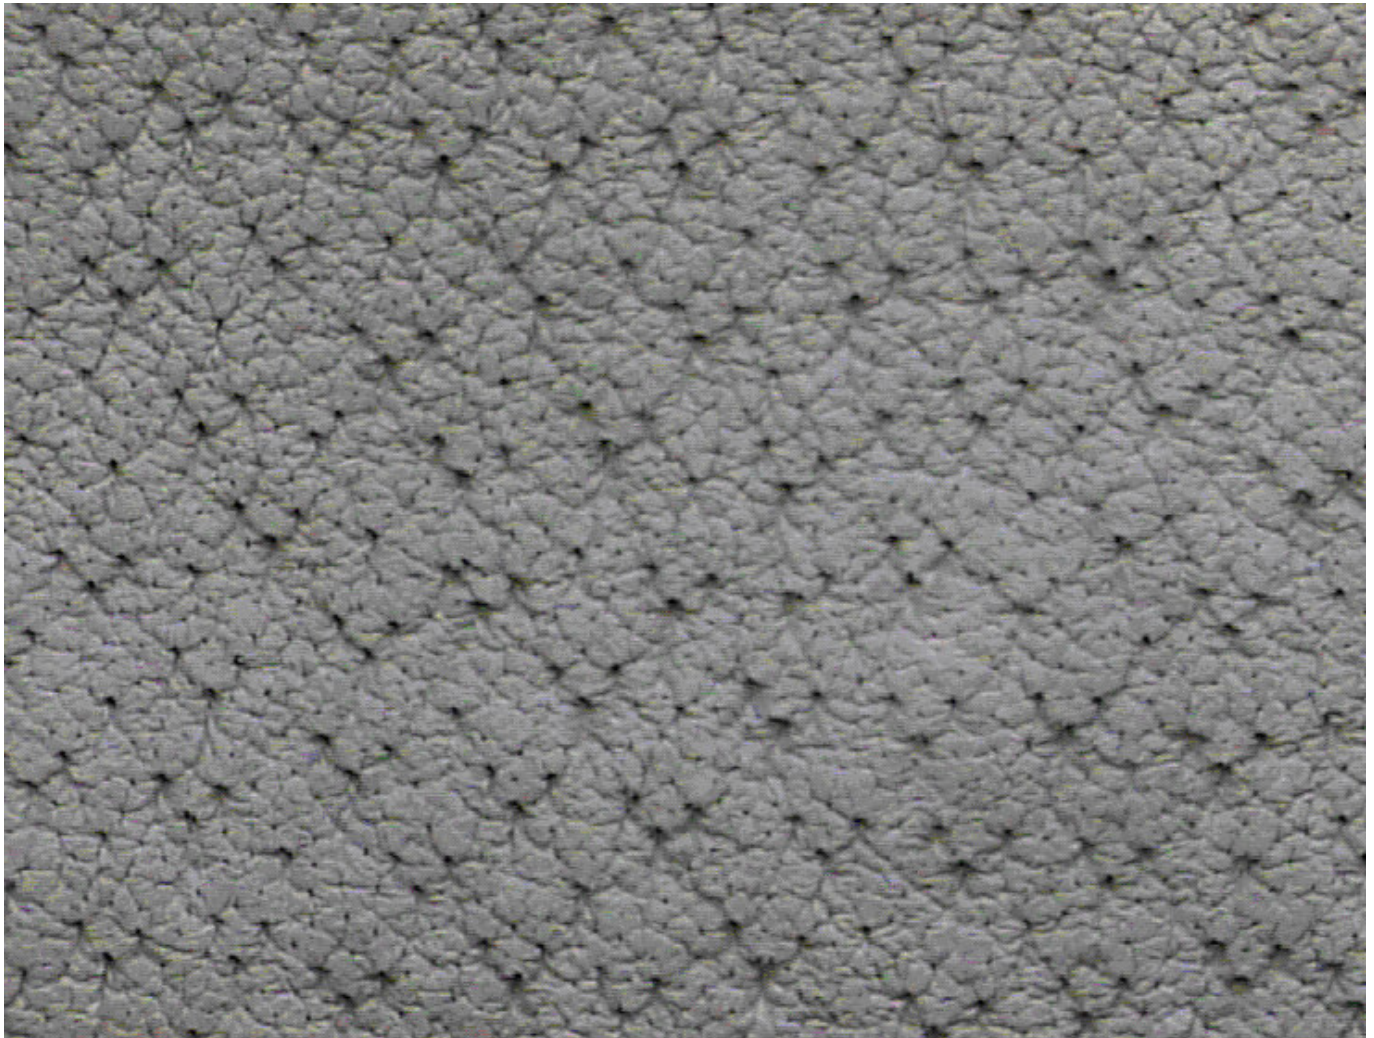

Hausschwein & Schwein & Porc Narbenbild / Porenbild

Porung Narbenbild des Hausschweines / Schwein / Porc

Die natürliche Porung der Hausschweines / Schwein / Porc. Anordnung der Haarporen / Borstenlöcher in 10-facher Vergrößerung.

Die Haut des Hausschweines ist dagegen insgesamt wesentlich fester strukturiert. Die in Dreiecksanordnung vorliegenden Haarlöcher gehen schräg durch das gesamte Leder hindurch (Abb. 19 und 20).

Kategorien: